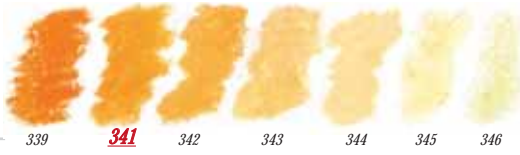

434 436 438 439 440

OCRE DE RU
BROWN OCHRE
DUNKELOCKER
OCRE PARDO
OCRA DE RU

120 122 124 126

BRUN ROUGE
RED BROWN
ROTBRAUN
PARDO ROJZO
BRUNO ROSSO

6 8 9 10 11 12

OCRE ROUGE
RED OCHRE
ROTOCKER
OCRE ROJZO
OCRA ROSSA

67 69 70 71 73 74

OCRE DE CHAIR
FLESH OCHRE
FLESHOCKER
OCRE CARNE
OCRA TINTA CARNE

13 14 16 17 18 19 20 21

VERT FEUILLE MORTE
DEAD LEAF GREEN
HELLGELBRÜN
VERDE ORO VIEJO
VERDE FOGLIA MORTA

141 143 145 146 147

GOMME GUTTE
GAMBOGE
GUMMGUITT
GOMA GUTA
GOMMA GUTTA

368 370 371 372 374

OCRE DORÉ
GOLDEN OCHRE
GOLDOCKER
OCRE DORADO
OCRA ORO

127 129 131 132

OCRE JAUNE
YELLOW OCHRE
LICHTER
OCRE AMARILLO
GIALLA OCRA

113 115 116 117 119

MINE ORANGE
ORANGE LEAD
BLEI ORANGE
MINE ANARANJADA
ARANCIO DI PIOMBO

JAUNE BRILLANT
BRIGHT YELLOW
BRILLANT GELB
AMARILLO BRILLANTE
GIALLO BRILLANTE

JAUNE DE CAD. ORANGE
CAD. YELLOW ORANGE
KADMUNGELB ORANGE
AMARILLO CAD ANARANJADA
GIALLO DI CAD ARANCIO